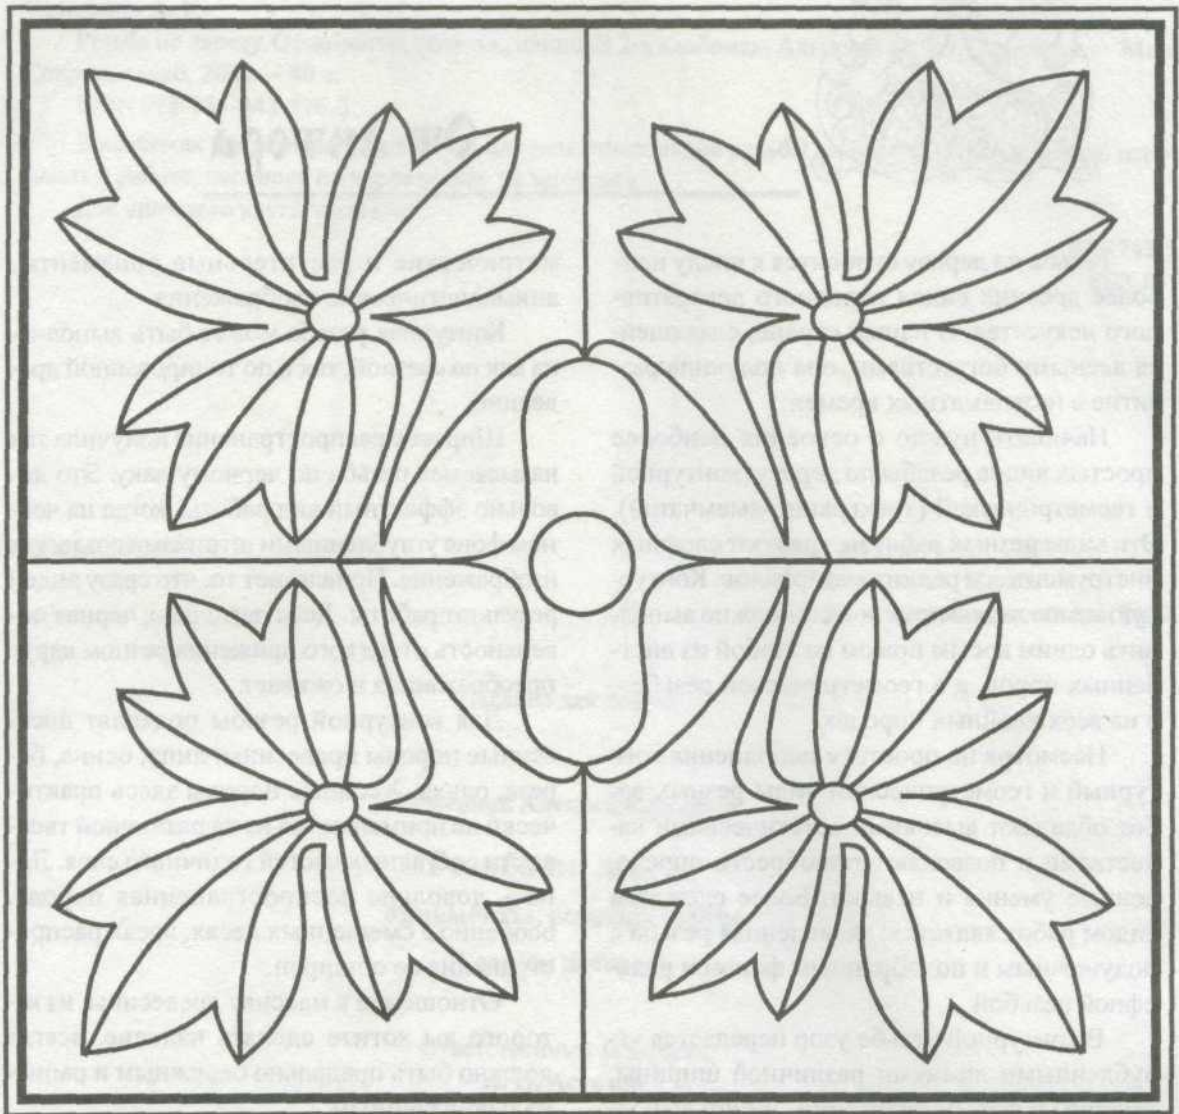

ПАННО

ПЛОСКОРЕЛЬЕФНАЯ РЕЗЬБА

С ПОДБОРНЫМ (ВЫБРАННЫМ)

ФОНОМ